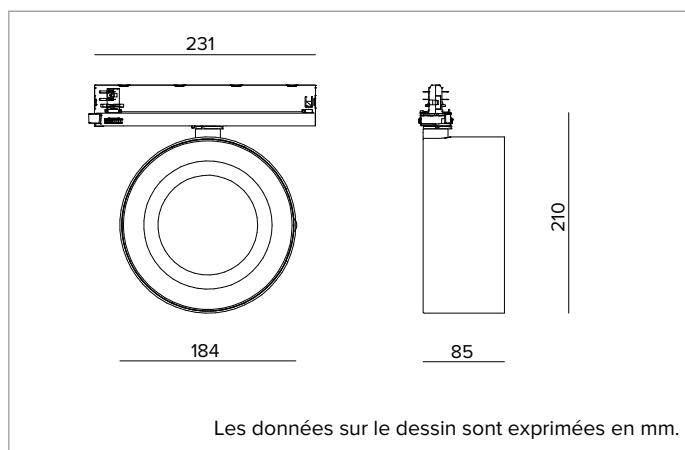

### Projecteur professionnel LED orientable

		3000K	H(m)	D(m)	E <sub>max</sub> (lx)	
		Ra90		27°		
		Fixture Power	42W	1	0.47	14665
		Source Flux	4853lm	2	0.94	3666
		Fixture Flux	3109lm	3	1.42	1629
		Efficacy	75lm/W	4	1.89	917
TS1229	I <sub>max</sub> =3022cd/klm	I <sub>max</sub>	14665cd	5	2.36	587