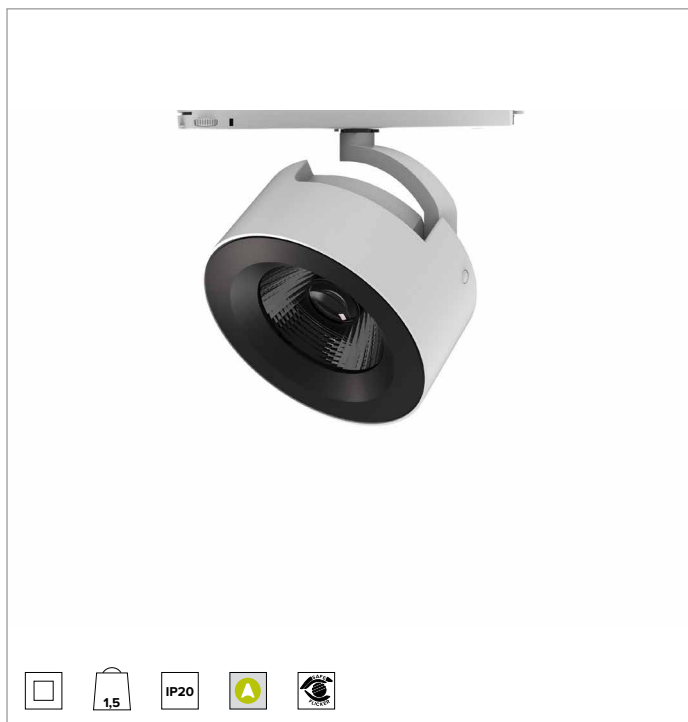

### Projecteur professionnel LED orientable

		3000K	H(m)	D(m)	E <sub>max</sub> (lx)	
		Ra90		27°		
		Fixture Power	42W	1	0.47	14665
		Source Flux	4853lm	2	0.94	3666
		Fixture Flux	3109lm	3	1.42	1629
		Efficacy	75lm/W	4	1.89	917
TS1229	I <sub>max</sub> =3022cd/klm	I <sub>max</sub>	14665cd	5	2.36	587

#### CARACTÉRISTIQUES DE L'ÉCLAIRAGE

Version Flood avec optique hybride, composée de réflecteur en aluminium anodisé spéculaire, lentille en verre optique, support de la lentille en aluminium anodisé noir et écran holographique en PMMA.

#### CARACTÉRISTIQUES MÉCANIQUES

Corps optique réalisé en aluminium moulé sous pression et peint. Corps optique inclinable à -90° et orientable à 355° avec possibilité de blocage de l'orientation.

**Couleur et finition : Blanc platre**